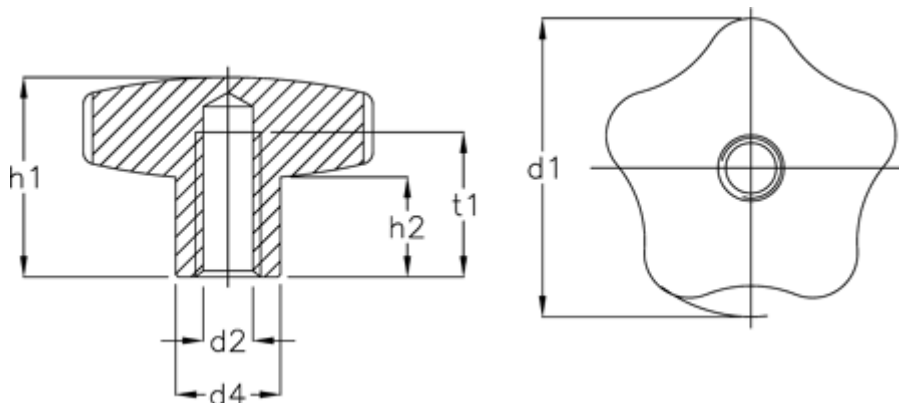

Article number: 20545459

Description: E+G Hand knob GN 5336-40-M 8-E-MT

Measures

d1	= 40
d2	= M8
d4	= 15
H1	= 25
H2	= 12.5
t1 min.	= 15